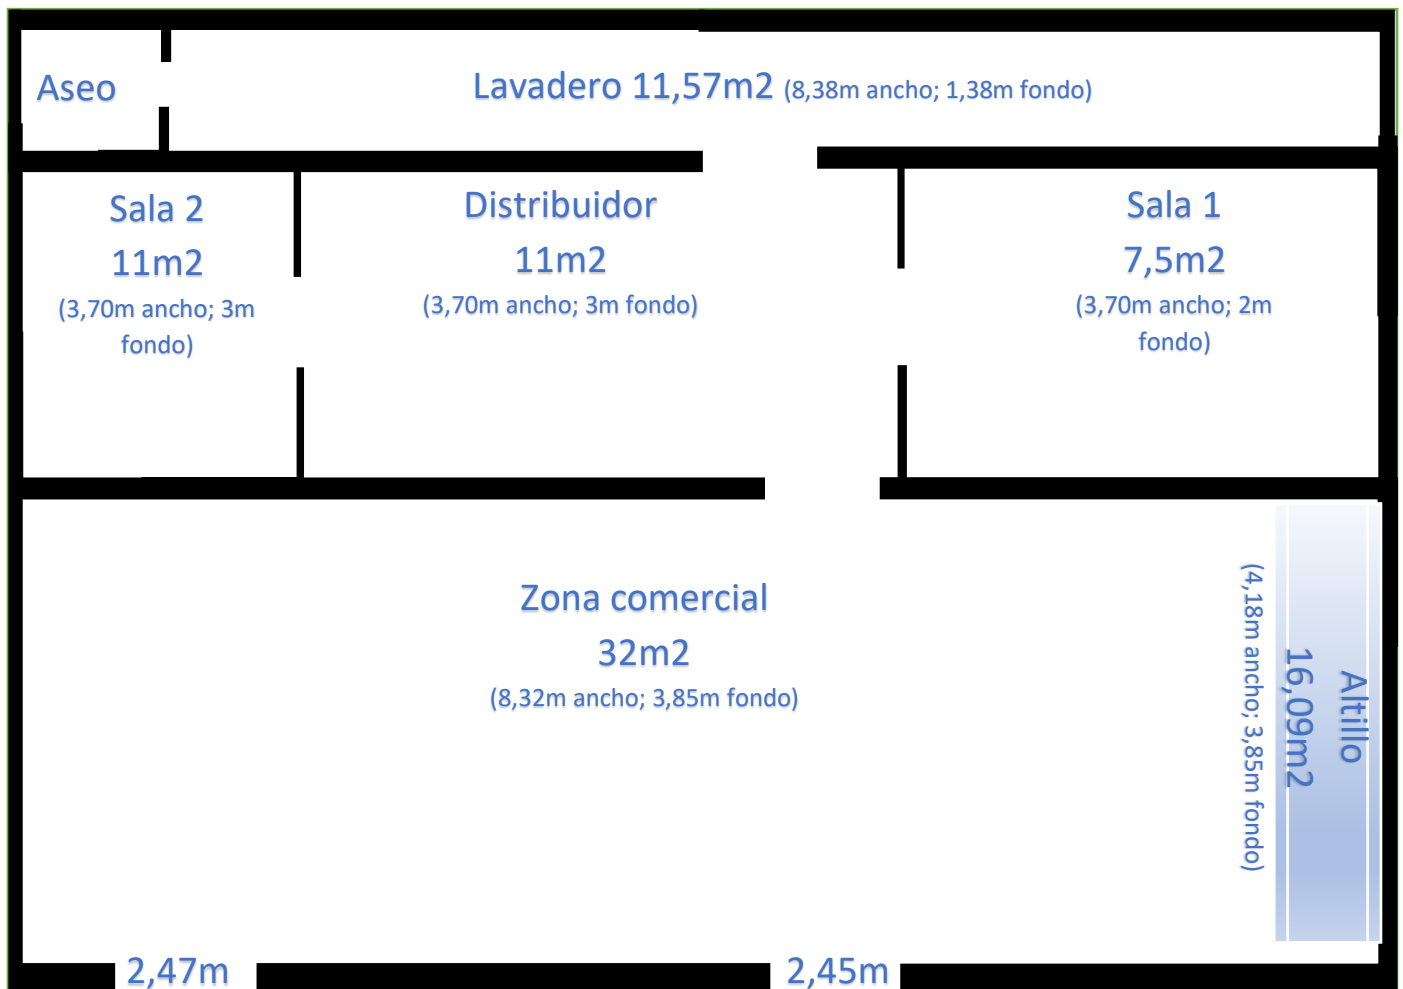

Croquis local Barcelona, c/ Amigó, 60

8,38m ancho total; 9,55m fondo